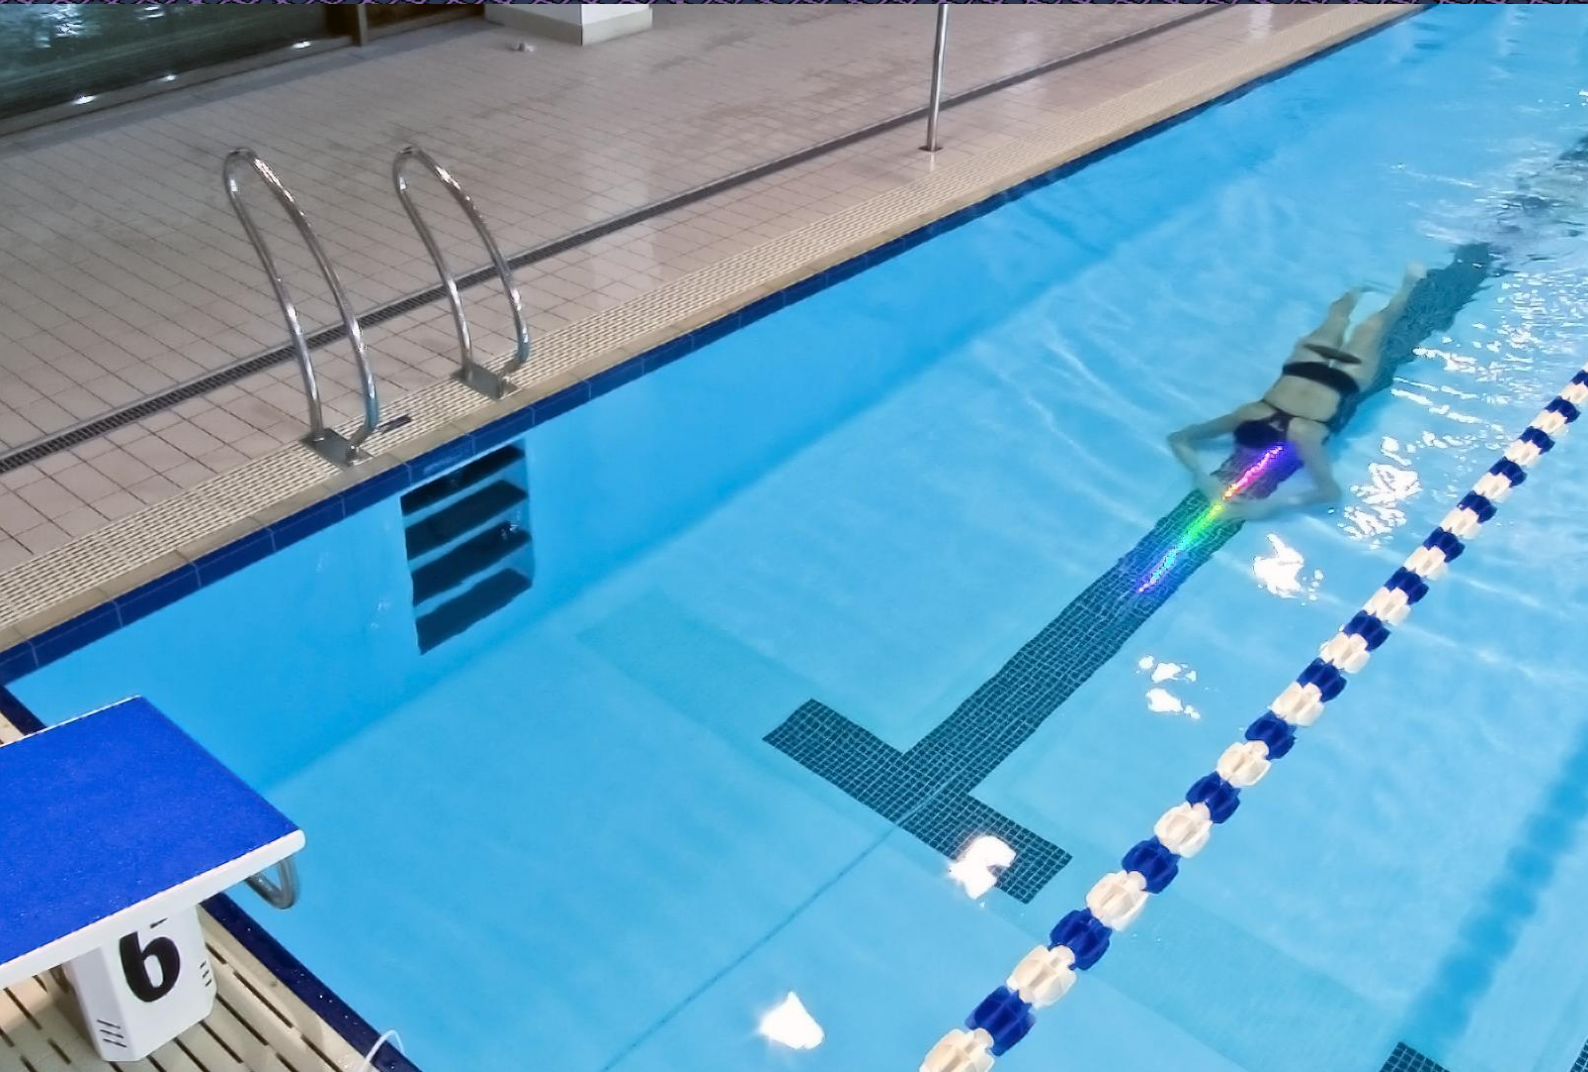

Virtual Trainer®

El Virtual Trainer Myrtha Pools es un sistema inalámbrico innovador, patentado para el seguimiento en tiempo real del rendimiento de los nadadores en el entrenamiento. El sistema controla una tira de LED, protegida por una camisa impermeable, con una longitud igual a la de la piscina utilizada para el entrenamiento.

La tira se puede colocar en el fondo de la piscina o en la superficie en correspondencia con las corcheras. Al comienzo del período de sesiones de entrenamiento, la tira recibe impulsos programados que iluminan los LEDs gradualmente, en el tiempo predeterminado y en el número de piscinas previsto. El atleta tiene el punto de referencia constante en el flujo de la luz y puede ver fácilmente si el ritmo que lleva es coherente con lo programado o si va adelantado o retrasado. La precisión de la percepción es menor de medio segundo y el brillo de los LED utilizados permite una visibilidad perfecta en cualquier condición de luz.