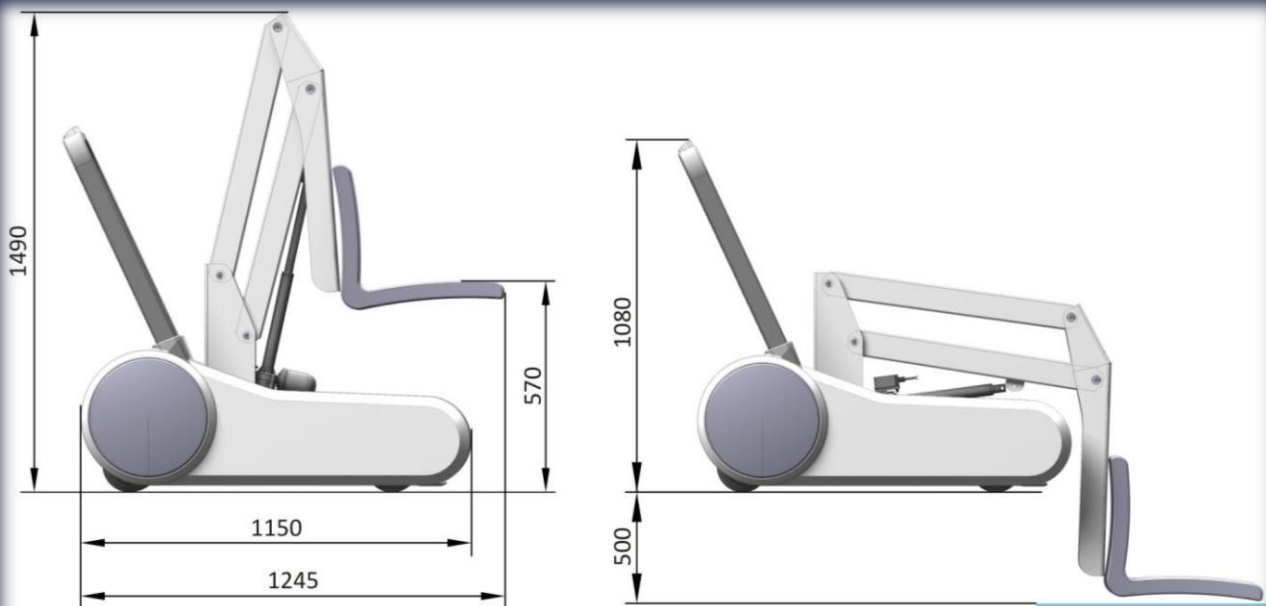

Sin
instalación

Un elevador
para todas
las piscinas

i-swim

Sin
elementos
fijos junto a
la piscina

Desde los
vestuarios al
agua

Con el elevador móvil **i-swim** se traslada al nadador desde el vestuario hasta el borde de cualquier piscina.

Con el botón de bajar el nadador entrará en el agua y con el botón de subir podrá salir. La capacidad de elevación es de 136 Kg.

i-swim no requiere elementos fijos junto a las piscinas, evitando así barreras arquitectónicas que molesten a los usuarios.

i-swim cumple con las normativas de accesibilidad en piscinas de pública concurrencia.

i-swim emplea un sistema de frenado automático y de estabilización que se activa durante el proceso de bajada. Un sistema de seguridad evita que la silla pueda caer al agua.

Las baterías recargables alimentan el motor eléctrico que sube y baja la silla, en el cuadro de control se encuentra un indicador de la carga.

En el caso de fallo eléctrico la silla puede funcionar en modo manual.